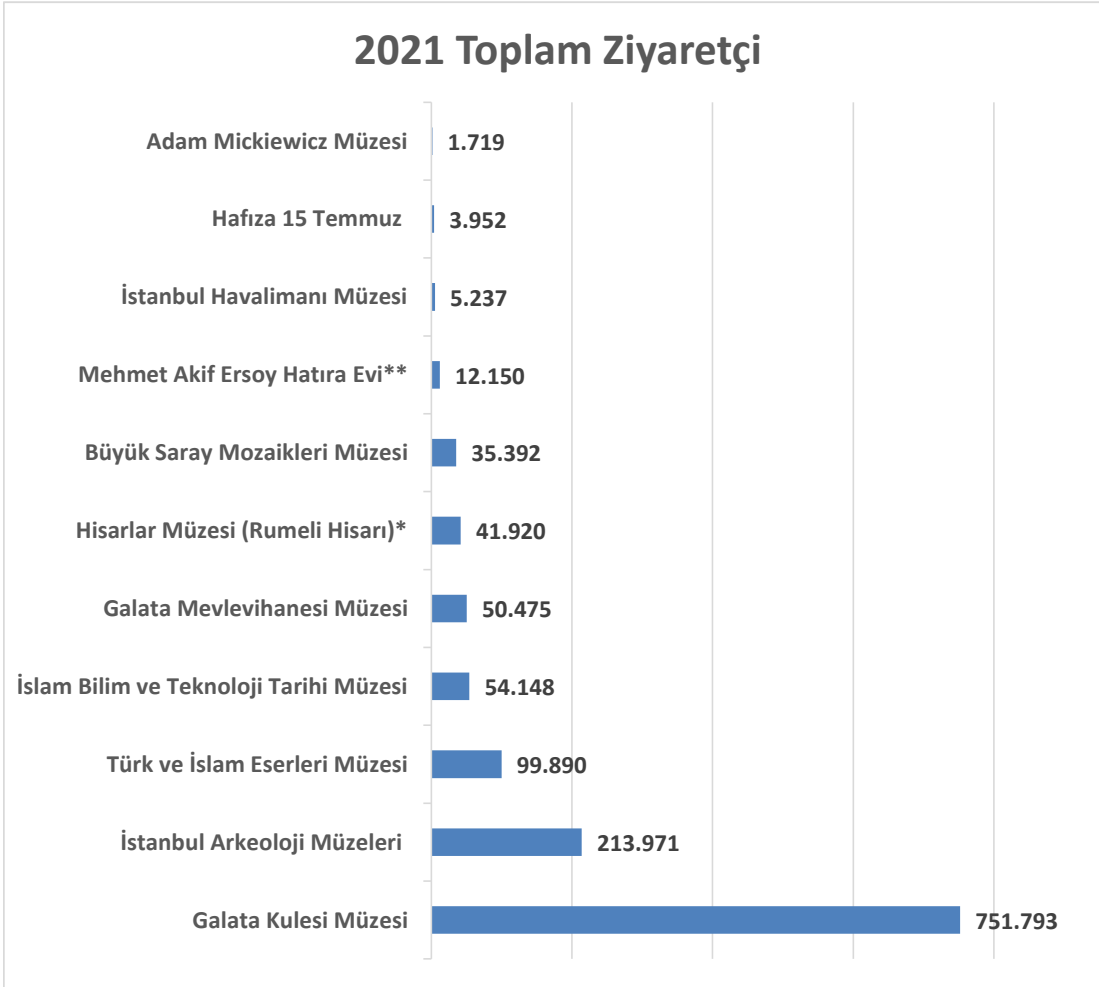

Müze Adı	2021 Toplam Ziyaretçi
Galata Kulesi Müzesi	751.793
İstanbul Arkeoloji Müzeleri	213.971
Türk ve İslam Eserleri Müzesi	99.890
İslam Bilim ve Teknoloji Tarihi Müzesi	54.148
Galata Mevlevihanesi Müzesi	50.475
Hisarlar Müzesi (Rumeli Hisarı)*	41.920
Büyük Saray Mozaikleri Müzesi	35.392
Mehmet Akif Ersoy Hatıra Evi**	12.150
İstanbul Havalimanı Müzesi	5.237
Hafıza 15 Temmuz	3.952
Adam Mickiewicz Müzesi	1.719
<b>Toplam Ziyaretçi</b>	<b>1.270.647</b>