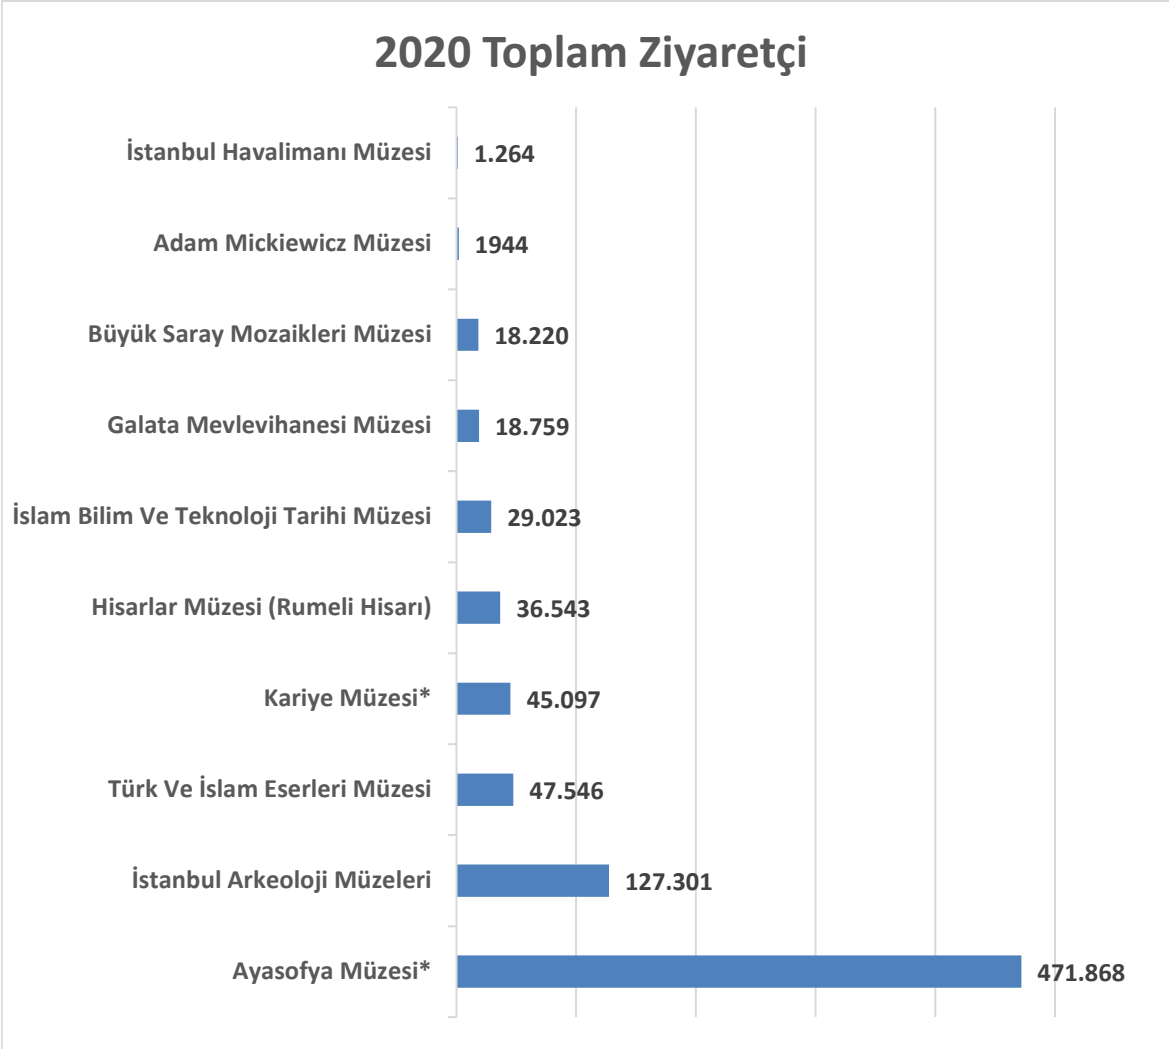

Müze Adı	2020 Toplam Ziyaretçi
Ayasofya Müzesi*	471.868
İstanbul Arkeoloji Müzeleri	127.301
Türk Ve İslam Eserleri Müzesi	47.546
Kariye Müzesi*	45.097
Hisarlar Müzesi (Rumeli Hisarı)	36.543
İslam Bilim Ve Teknoloji Tarihi Müzesi	29.023
Galata Mevlevihanesi Müzesi	18.759
Büyük Saray Mozaikleri Müzesi	18.220
Adam Mickiewicz Müzesi	1944
İstanbul Havalimanı Müzesi	1.264
<b>Toplam Ziyaretçi</b>	<b>797.565</b>